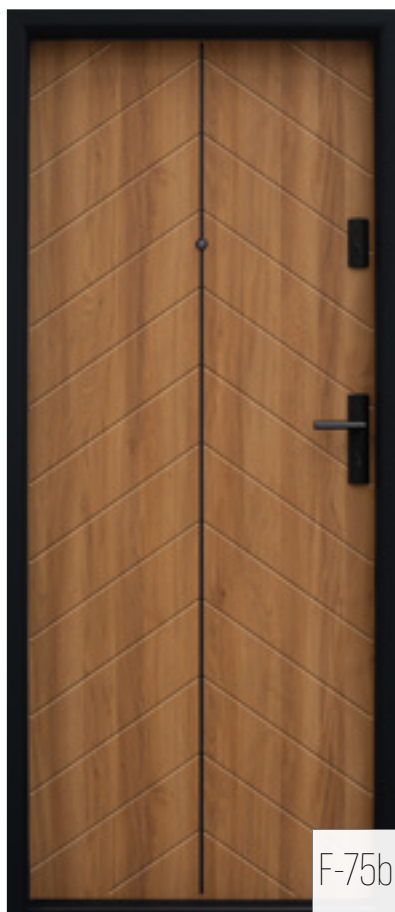

KR CENTER[®]
producent drzwi

Oferta promocyjna ważna do 31.05.2021r.

Drzwi wejściowe do mieszkań Bastion Loft
Surowy styl

Drzwi wejściowe do mieszkań Bastion

Bastion F-02 i F-31

Elementy zestawu:

- skrzydło okleina dąb bergen
- ościeżnica okleina dąb bergen
- próg czarny
- wizjer czarny
- osłonki na zawiasy czarne
- zestaw okuć czarny *

Zestaw okuć Bastion Loft - klamka i rozeta KR Center kolor czarny mat oraz wkładki Wilka klasa „B” kolor czarny.
Cena zestawu 330,00 zł netto

Bastion F-02b, F-75b, F-31b

Elementy zestawu:

- skrzydło okleina dąb bergen
- ościeżnica okleina czarna
- próg czarny
- wizjer czarny
- osłonki na zawiasy czarne
- zestaw okuć czarny *

Drzwi wejściowe do mieszkań Bastion

Bastion F-02 i F-31

Elementy zestawu:

- skrzydło okleina bagienny horyzont (usłojenie okleiny poprzeczne)
- ościeżnica okleina dąb bagienny (usłojenie okleiny pionowe)
- próg czarny
- wizjer czarny
- osłonki na zawiasy czarne
- zestaw okuć czarny *

Dźwiękochłonność 32 dB (klasa RW)

F-02

F-31

F-02b

F-31b

Bastion F-02b i F-31b

Elementy zestawu:

- skrzydło okleina bagienny horyzont (usłojenie okleiny poprzeczne)
- ościeżnica okleina czarna
- próg czarny
- wizjer czarny
- osłonki na zawiasy czarne
- zestaw okuć czarny *