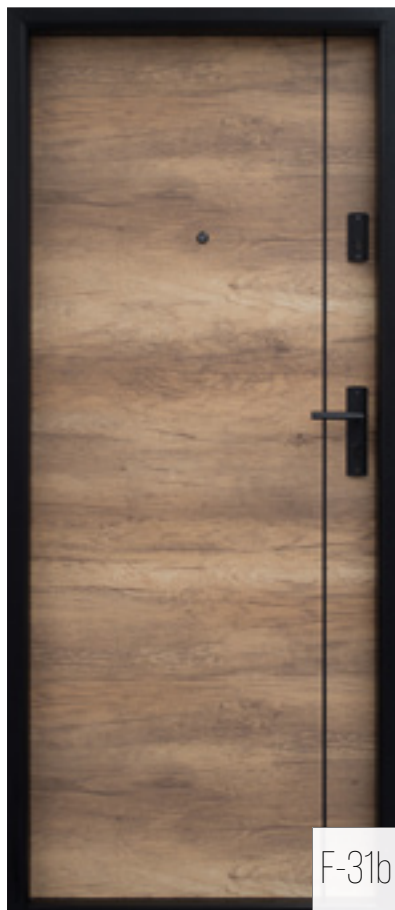

Zestaw okuć Bastion Loft - klamka i rozeta KR Center kolor czarny mat oraz wkładki Wilka klasa „B” kolor czarny.
Cena zestawu 330,00 zł netto

Bastion F-02b, F-75b, F-31b

Elementy zestawu:

- skrzydło okleina dąb bergen
- ościeżnica okleina czarna
- próg czarny
- wizjer czarny
- osłonki na zawiasy czarne
- zestaw okuć czarny *

Drzwi wejściowe do mieszkań Bastion

Bastion F-02 i F-31

Elementy zestawu:

- skrzydło okleina bagienny horyzont (usłojenie okleiny poprzeczne)
- ościeżnica okleina dąb bagienny (usłojenie okleiny pionowe)
- próg czarny
- wizjer czarny
- osłonki na zawiasy czarne
- zestaw okuć czarny *

Dźwiękochłonność 32 dB (klasa RW)

F-02

F-31

F-02b

F-31b

Bastion F-02b i F-31b

Elementy zestawu:

- skrzydło okleina bagienny horyzont (usłojenie okleiny poprzeczne)
- ościeżnica okleina czarna
- próg czarny
- wizjer czarny
- osłonki na zawiasy czarne
- zestaw okuć czarny *